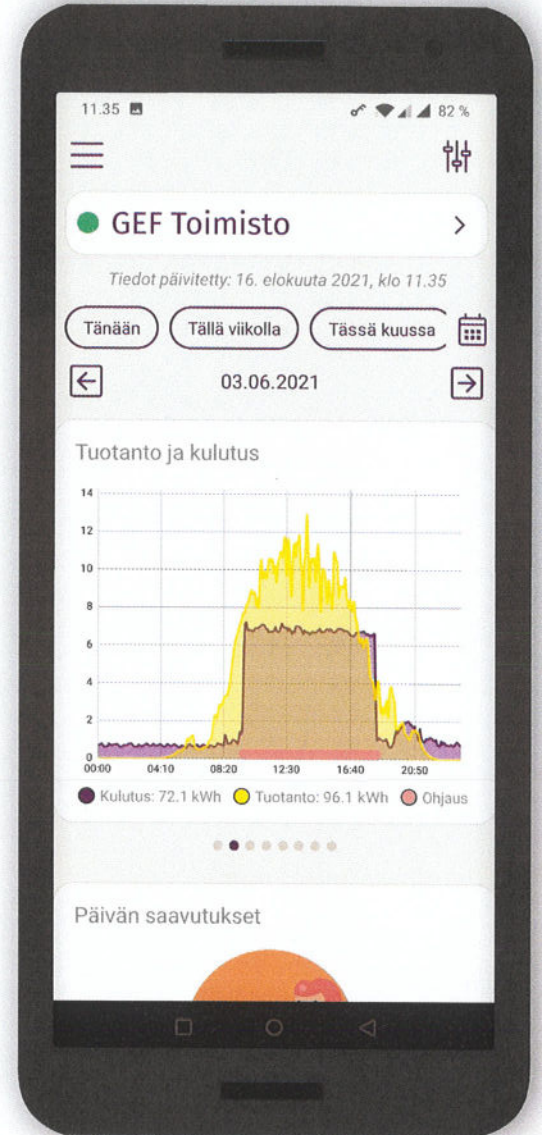

GEF Vision Tuotannonseuranta

Helppokäyttöinen

Yksinkertainen käyttöliittymä mahdollistaa helpon seurannan laitteesta ja paikasta välittämättä.

Suomenkielinen

GEF Vision on suunniteltu Suomessa ja kaikki tieto on saatavilla suomeksi.

Muina kielinä tuemme myös ruotsia ja englantia.

Reaaliaikainen

Tiedot päivittyvät kymmenen sekunnin välein, pitäen sinut aina ajantasalla tuotannostasi.

Laaja laitetuki

GEF Vision on kytkettävissä useimpiin aurinkosähköinverttereihin.

- Fronius
- Huawei
- SolarEdge
- ABB
- SMA
- Sungrow

Eikö laitettasi löydy listalta? Ota yhteyttä ja kysy viimeisimmistä päivityksistämme!

Tuote
GEF Alusta
GEF Tuotannonseuranta
Virtalähde ¹⁾

1) Virtalähde vaaditaan liitettäessä muihin kuin Fronius Symo -inverttereihin